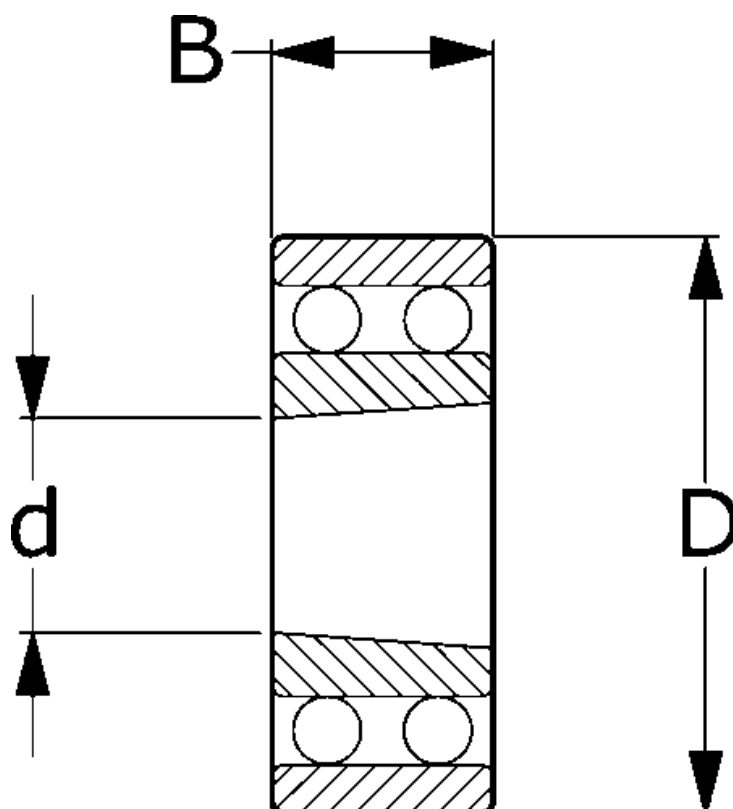

Varenummer: 571102001406

Beskrivelse: NSK Toradet selvoprettende kugleleje 1204KTNGC3
C3 d=20 D=47 B=14

Mål

= Flere måldata: Hent PDF katalog under dokumenter

B = 14

d = 20

D = 47